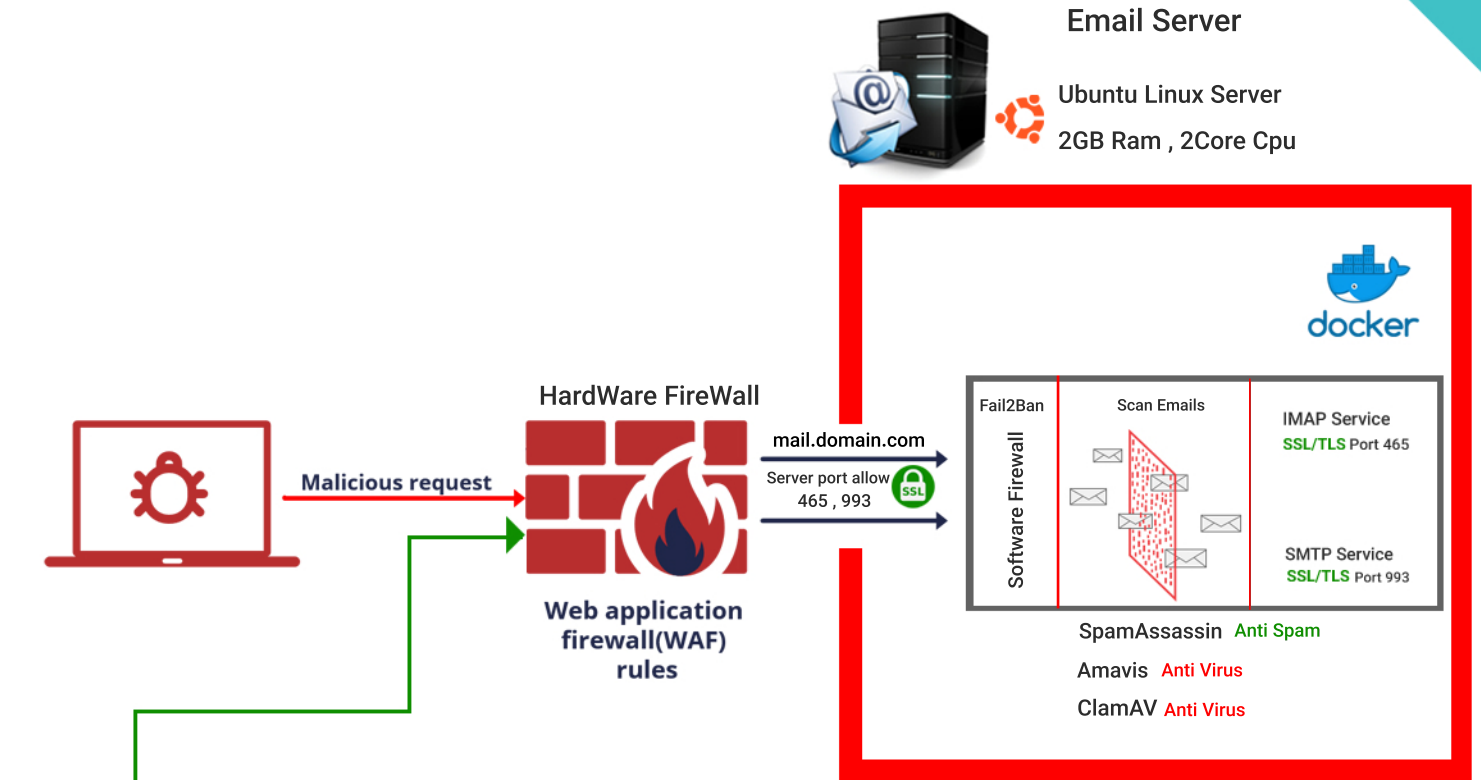

ساختار فنی و مهندسی سرویس

Importance and use of corporate email server